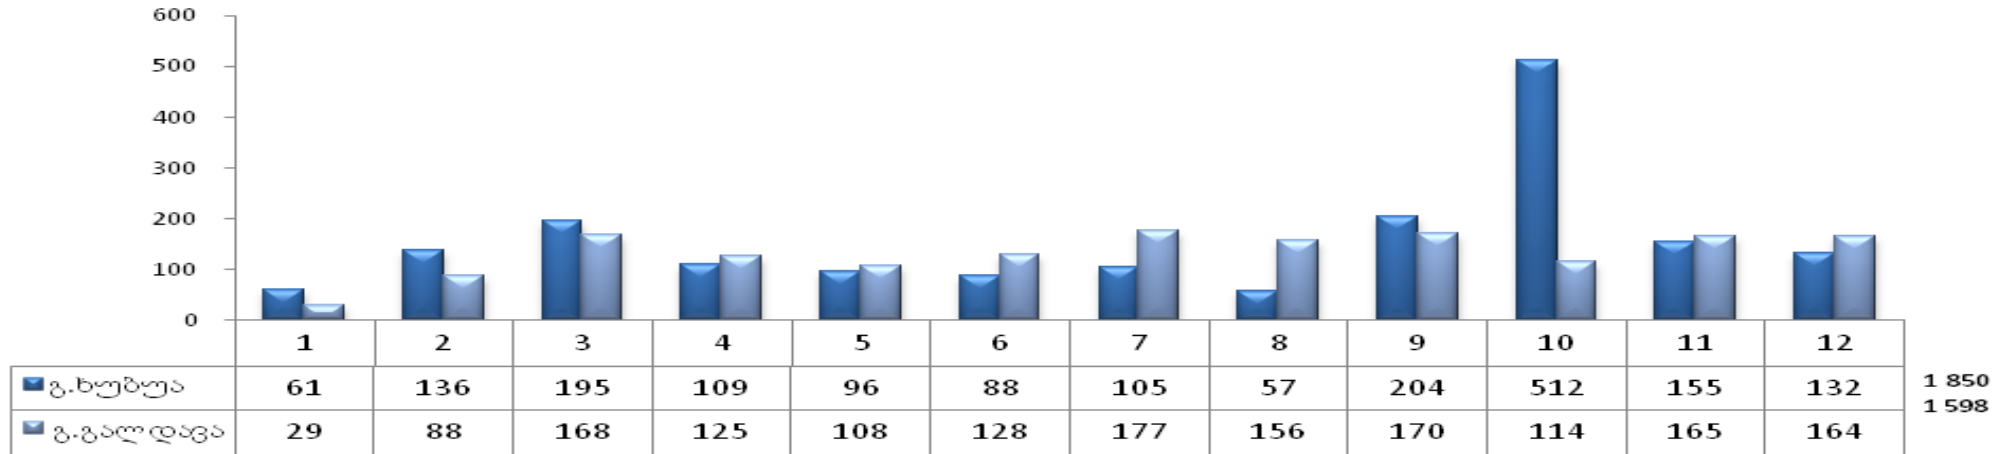

კანცელარიაში დოკუმენტბრუნვის მონაცემები

2007 წელს კანცელარიაში
რეგისტრირებული კორესპოდენცია
სულ: 57 407

შემოსული დოკუმენტების რაოდენობა ადრესატის მიხედვით.
სულ: 18 945

დოკუმენტები განიხილეს.

დოკუმენტები განიხილეს სამსახურებში.
სულ: 26 413

თსუ კანცელარიაში დოკუმენტრუნვა

ყოველთვიური მონაცემები

**2007 წლის განმავლობაში
შემოსული კორესპოდენცია
სულ: 18 945.**

**2007 წლის განმავლობაში
გასული კორესპოდენცია
სულ: 32 552**

2007 წლის განმავლობაში
გამოცემული ბრძანებები
სულ: 3 448