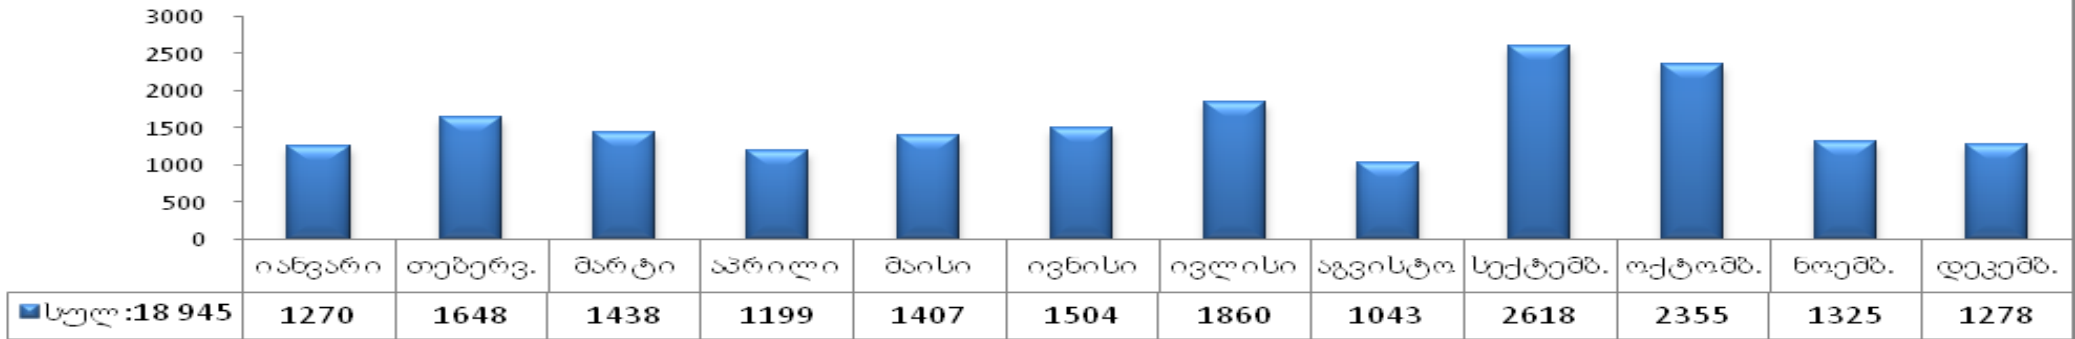

კანცელარიაში დოკუმენტბრუნვის მონაცემები

2007 წელს კანცელარიაში
რეგისტრირებული კორესპოდენცია
სულ: 57 407

შემოსული დოკუმენტების რაოდენობა ადრესატის მიხედვით.
სულ: 18 945

დოკუმენტები განიხილეს.

დოკუმენტები განიხილეს სამსახურებში.
სულ: 26 413

თსუ კანცელარიაში დოკუმენტრუნვა

ყოველთვიური მონაცემები

**2007 წლის განმავლობაში
შემოსული კორესპოდენცია
სულ: 18 945.**

**2007 წლის განმავლობაში
გასული კორესპოდენცია
სულ: 32 552**

2007 წლის განმავლობაში
გამოცემული ბრძანებები
სულ: 3 448