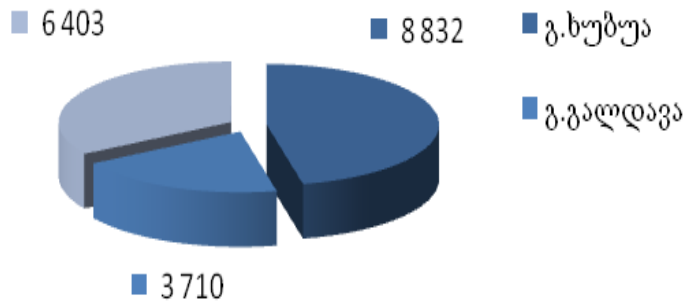

კანცელარიაში დოკუმენტბრუნვის მონაცემები

2007 წელს კანცელარიაში
რეგისტრირებული კორესპოდენცია
სულ: 57 407

შემოსული დოკუმენტების რაოდენობა ადრესატის მიხედვით.
სულ: 18 945

დოკუმენტები განიხილეს.

დოკუმენტები განიხილეს სამსახურებში.
სულ: 26 413

თსუ კანცელარიაში დოკუმენტრუნვა

ყოველთვიური მონაცემები

**2007 წლის განმავლობაში
შემოსული კორესპოდენცია
სულ: 18 945.**

**2007 წლის განმავლობაში
გასული კორესპოდენცია
სულ: 32 552**

2007 წლის განმავლობაში
გამოცემული ბრძანებები
სულ: 3 448