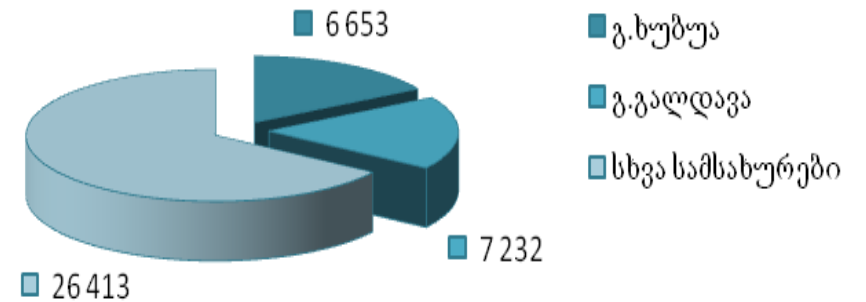

კანცელარიაში დოკუმენტბრუნვის მონაცემები

2007 წელს კანცელარიაში
რეგისტრირებული კორესპოდენცია
სულ: 57 407

შემოსული დოკუმენტების რაოდენობა ადრესატის მიხედვით.
სულ: 18 945

დოკუმენტები განიხილეს.

დოკუმენტები განიხილეს სამსახურებში.
სულ: 26 413

თსუ კანცელარიაში დოკუმენტრუნვა

ყოველთვიური მონაცემები

**2007 წლის განმავლობაში
შემოსული კორესპოდენცია
სულ: 18 945.**

**2007 წლის განმავლობაში
გასული კორესპოდენცია
სულ: 32 552**

2007 წლის განმავლობაში
გამოცემული ბრძანებები
სულ: 3 448