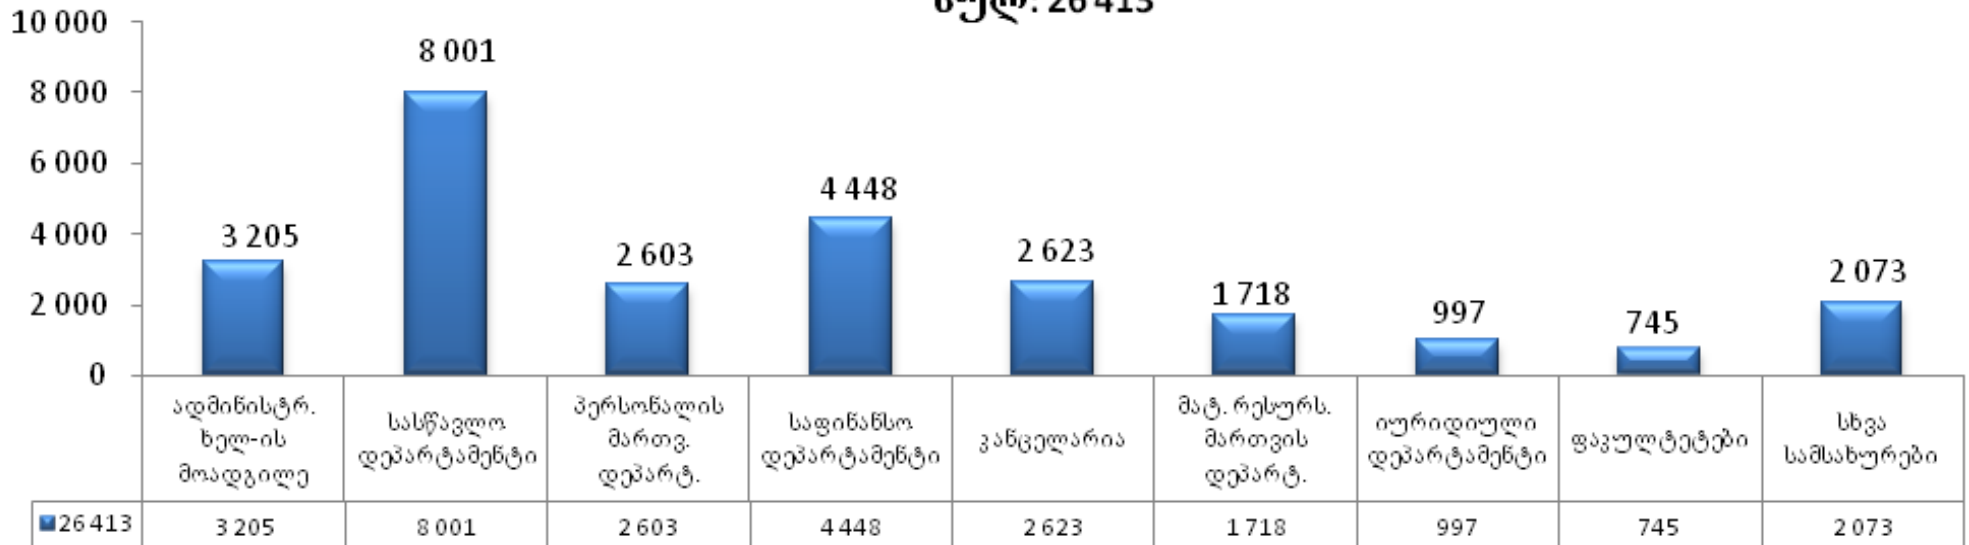

კანცელარიაში დოკუმენტბრუნვის მონაცემები

2007 წელს კანცელარიაში
რეგისტრირებული კორესპოდენცია
სულ: 57 407

შემოსული დოკუმენტების რაოდენობა ადრესატის მიხედვით.
სულ: 18 945

დოკუმენტები განიხილეს.

დოკუმენტები განიხილეს სამსახურებში.
სულ: 26 413

თსუ კანცელარიაში დოკუმენტრუნვა

ყოველთვიური მონაცემები

**2007 წლის განმავლობაში
შემოსული კორესპოდენცია
სულ: 18 945.**

**2007 წლის განმავლობაში
გასული კორესპოდენცია
სულ: 32 552**

2007 წლის განმავლობაში
გამოცემული ბრძანებები
სულ: 3 448

2007 წლის განმავლობაში
გაფორმებული ხელშეკრულებები
სულ: 2 462