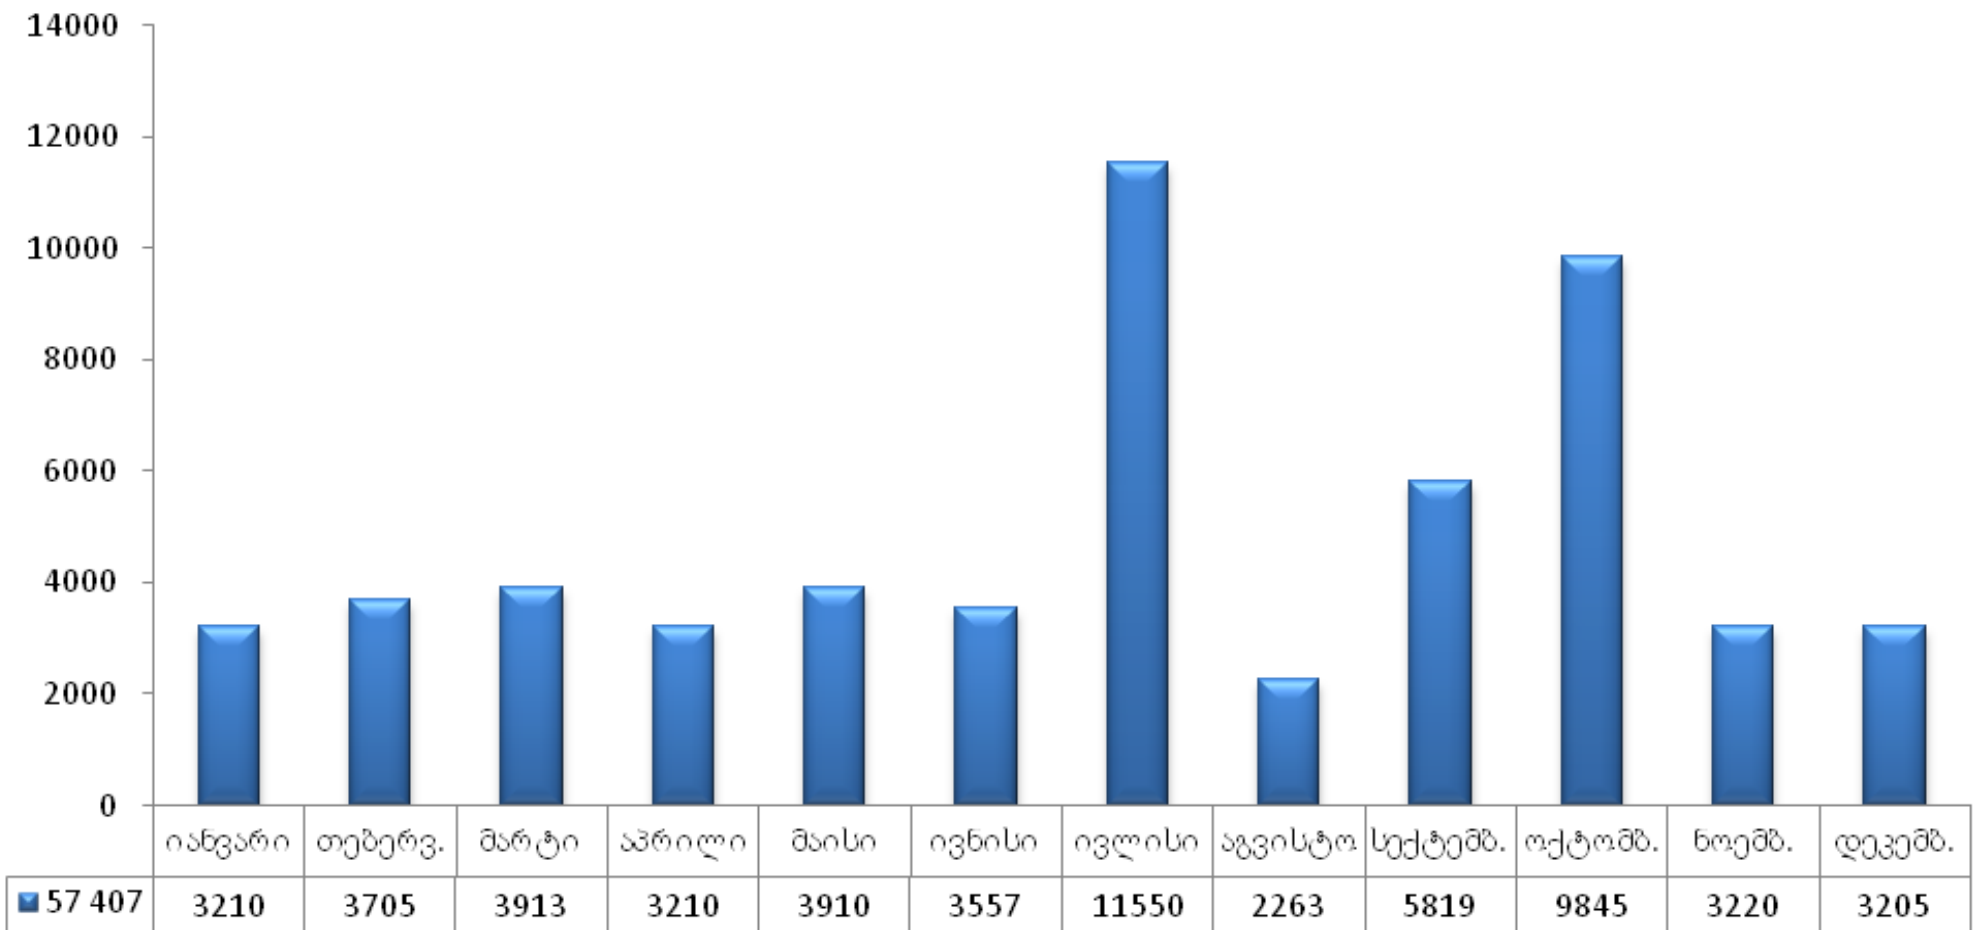

კანცელარიაში დოკუმენტბრუნვის მონაცემები

2007 წელს კანცელარიაში
რეგისტრირებული კორესპოდენცია
სულ: 57 407

შემოსული დოკუმენტების რაოდენობა ადრესატის მიხედვით.
სულ: 18 945

დოკუმენტები განიხილეს.

დოკუმენტები განიხილეს სამსახურებში.
სულ: 26 413

თსუ კანცელარიაში დოკუმენტრუნვა

ყოველთვიური მონაცემები

**2007 წლის განმავლობაში
შემოსული კორესპოდენცია
სულ: 18 945.**

**2007 წლის განმავლობაში
გასული კორესპოდენცია
სულ: 32 552**

2007 წლის განმავლობაში
გამოცემული ბრძანებები
სულ: 3 448

2007 წლის განმავლობაში
გაფორმებული ხელშეკრულებები
სულ: 2 462