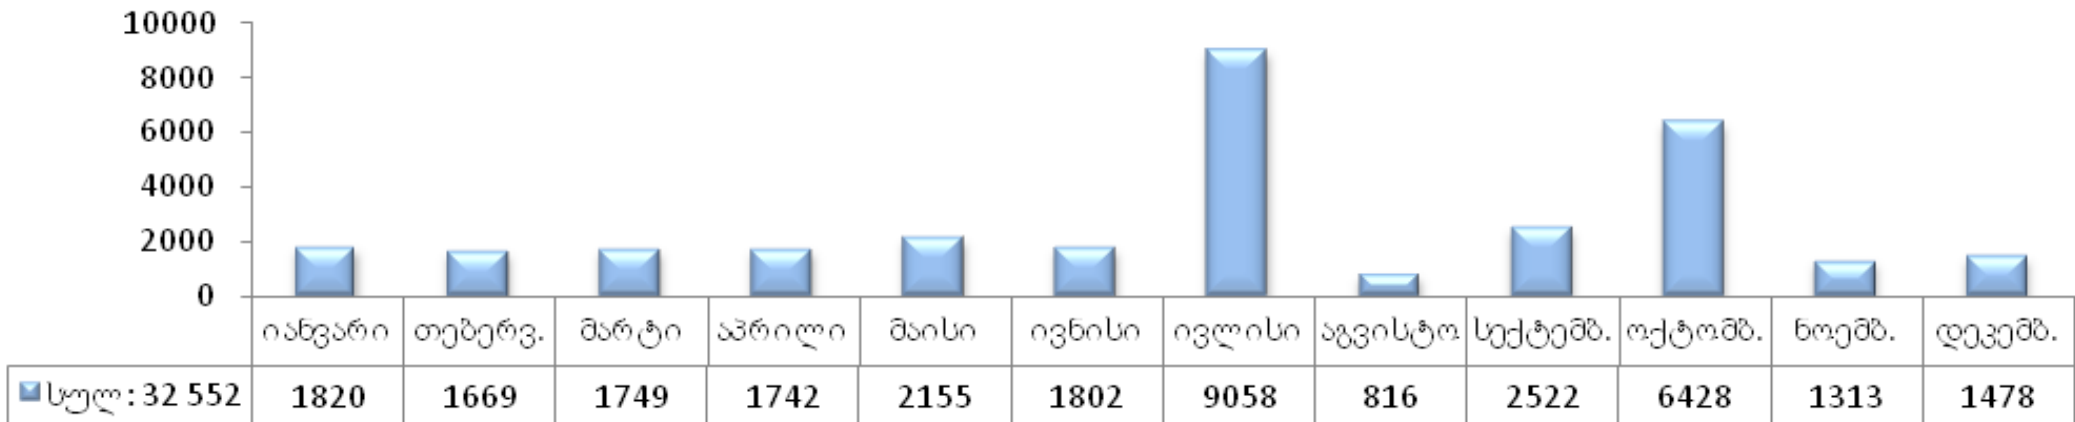

კანცელარიაში დოკუმენტბრუნვის მონაცემები

2007 წელს კანცელარიაში
რეგისტრირებული კორესპოდენცია
სულ: 57 407

შემოსული დოკუმენტების რაოდენობა ადრესატის მიხედვით.
სულ: 18 945

დოკუმენტები განიხილეს.

დოკუმენტები განიხილეს სამსახურებში.
სულ: 26 413

თსუ კანცელარიაში დოკუმენტრუნვა

ყოველთვიური მონაცემები

**2007 წლის განმავლობაში
შემოსული კორესპოდენცია
სულ: 18 945.**

**2007 წლის განმავლობაში
გასული კორესპოდენცია
სულ: 32 552**

2007 წლის განმავლობაში
გამოცემული ბრძანებები
სულ: 3 448